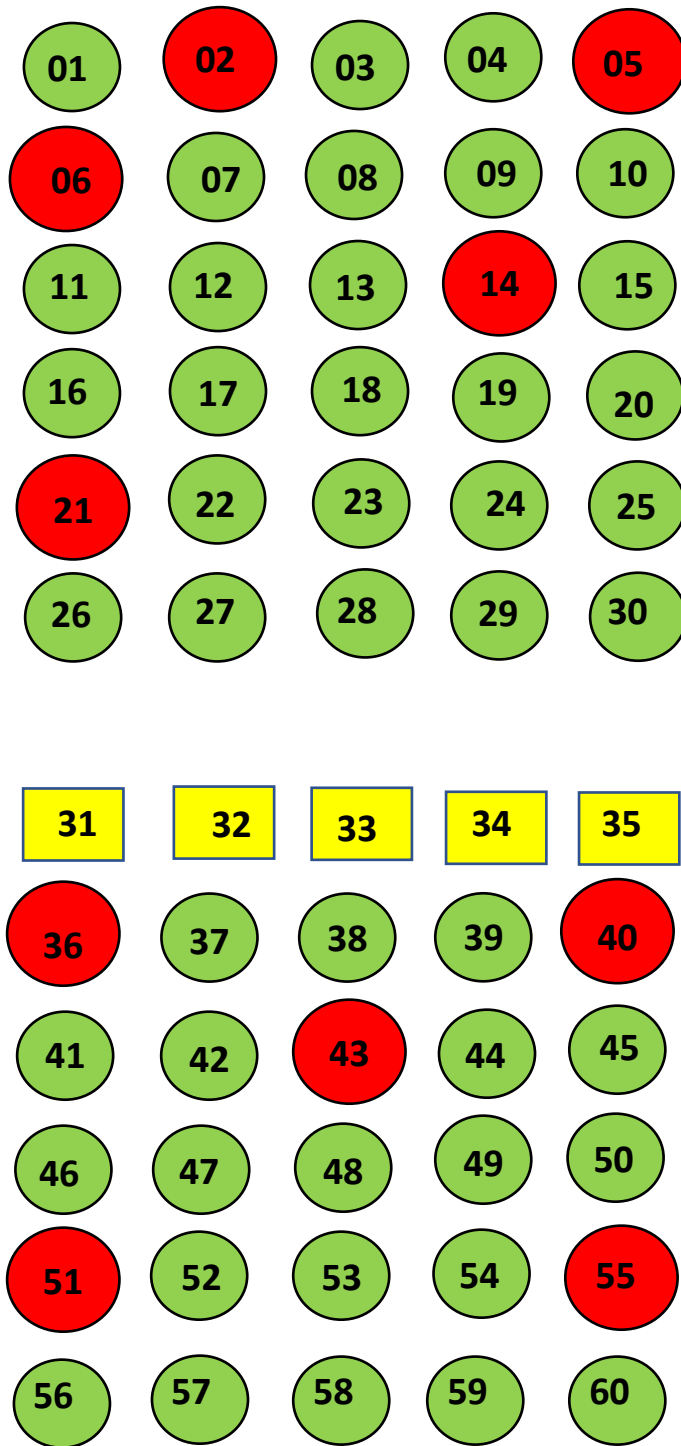

TENDA: 10 x 10 mts

Pista de Dança

LEGENDA: 8 lugares 
 6 lugares 
 4 lugares 