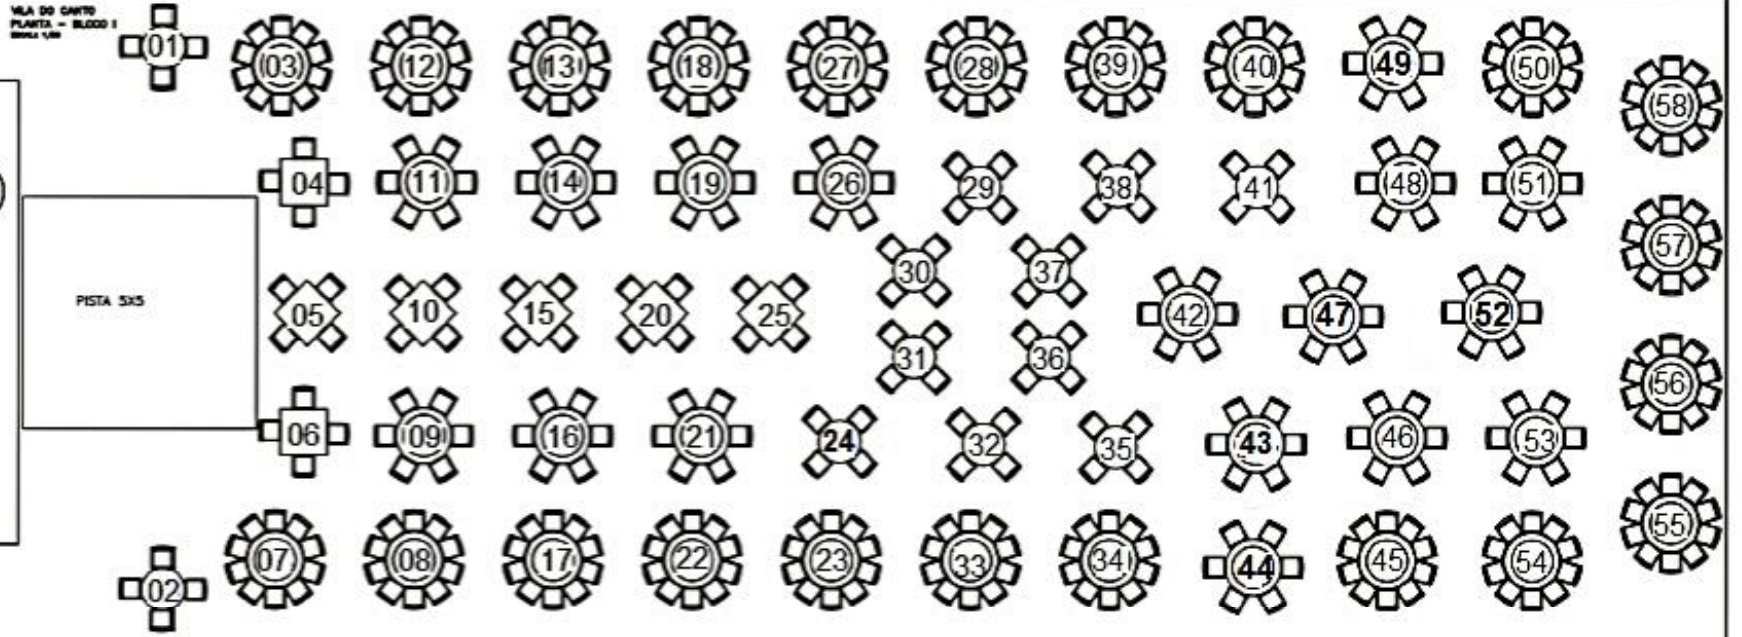

478 pessoas assentadas

ESPAÇO
PALCO
NOVO
PALCO 10x6,5

- 59 60 61 62
- 63 64 65 66
- 67 68 69 70
- 71 72 73 74
- 75 76 77 78

PLANTA INFERIOR - 2.º ANDAR

ÁREA PISTA