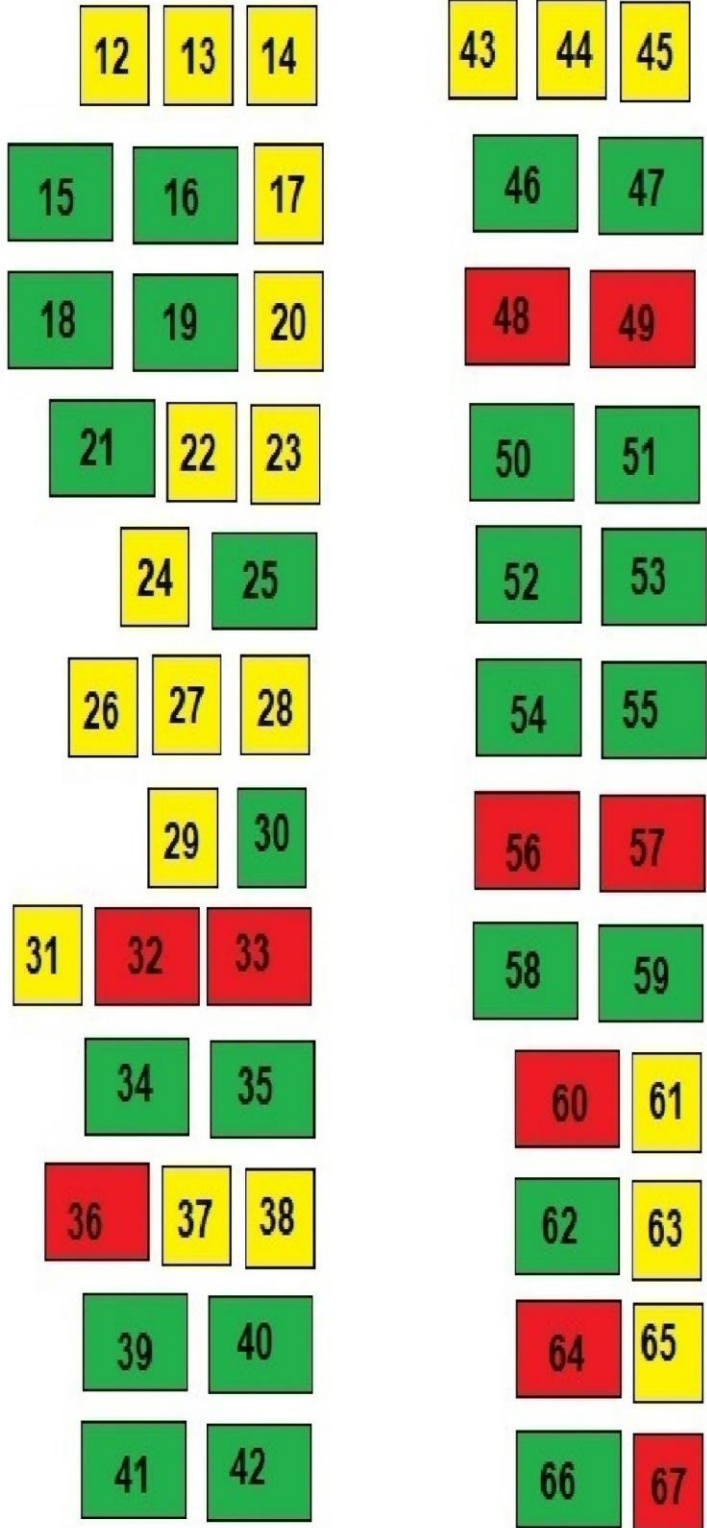

Show  
PALCO

Pista  
de  
Dança

25 mesas de 4 lugares = 100 pessoas  
 17 mesas de 6 lugares = 102 lugares  
 28 mesas de 8 lugares = 224 lugares  
 Total: 426 pessoas assentadas

**LEGENDA:**  
 Mesas de 04 lugares  
 Mesas de 06 lugares  
 Mesas de 08 lugares